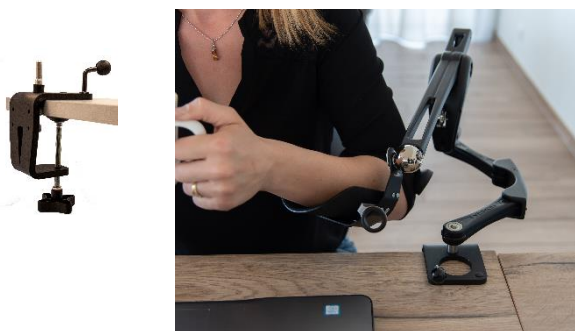

Fixations EDERO®

Les différentes fixations permettent une utilisation du support de bras EDERO dans différentes situations.

Étau

Pour fauteuil roulant manuel

Pour fauteuil roulant électrique

Pour siège de bureau

Station debout

LES FIXATIONS DISPOSENT DE NOMBREUX REGLAGES.

- ✓ Facile à installer
- ✓ Pour simple ou double bras
- ✓ Accessoires nécessaires à installer sur la gouttière :
 - Bague de fixation (uniquement compatible avec l'étau)
 - Platine de fixation