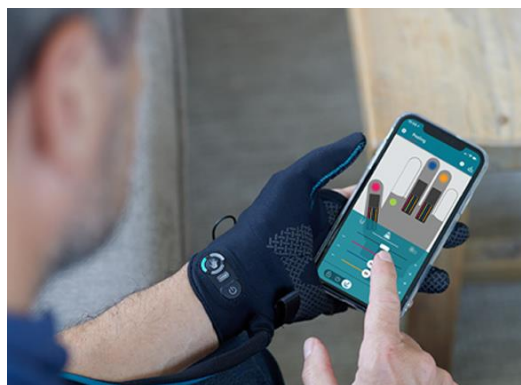

Carbonhand®

Le Carbonhand® est un gant d'assistance à la préhension révolutionnaire.

L'objectif :

- Améliore l'adhérence lors de la préhension
- Augmente l'endurance
- Facilite les mouvements de la main

Il redonne du pouvoir aux personnes ayant une **fonction de la main altérée**.

Le gant est équipé de **capteurs de pressions** qui vont déclencher la flexion de la main et appliquer la puissance nécessaire pour **assurer une prise ferme**.

- Facile à régler
- Léger
- Profils pré-enregistrés

**Garantie
2 ans**

Disponible à l'essai

**Code ISO :
24.18.09**

Facile à enfiler et à installer !

CARBONHAND® SE COMPOSE
d'une alimentation légère qui distribue la puissance selon les besoins.

- Vous pouvez la porter sur votre dos
- Ou autour de votre taille

CARBONHAND® SE DÉCLINE

- En main droite ou main gauche
- En 5 tailles différentes (XS à XL)

CARBONHAND® EST UTILISÉ

- des activités dans la vie quotidienne,
- au travail
- ou pendant la rééducation.

L'application sur smartphone permet de créer et de personnaliser vos propres profils